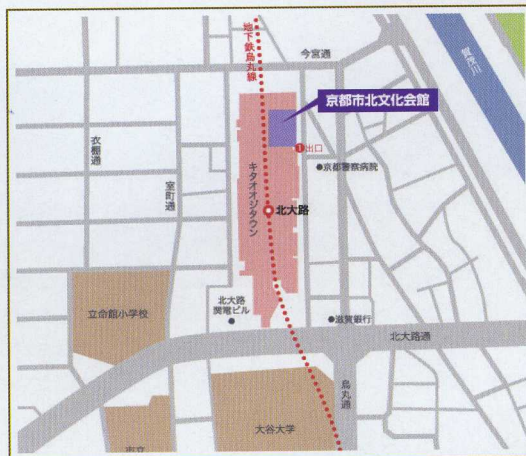

### 2st ステージ

L.V.Beethoven  
交響曲第9番「合唱付き」ニ短調op.125  
演奏／オーケストラプリモ

ソプラノ 西側栞里子  
アルト 野上貴子  
テノール 清水徹太郎  
バリトン 瀧山久志

平成25年1月14日(祝)

19時00分開演(18時00分開場)

京都市北文化会館

Tel.(075)493-0567 ●市営地下鉄北大路駅①番出口

全席自由:2,000円